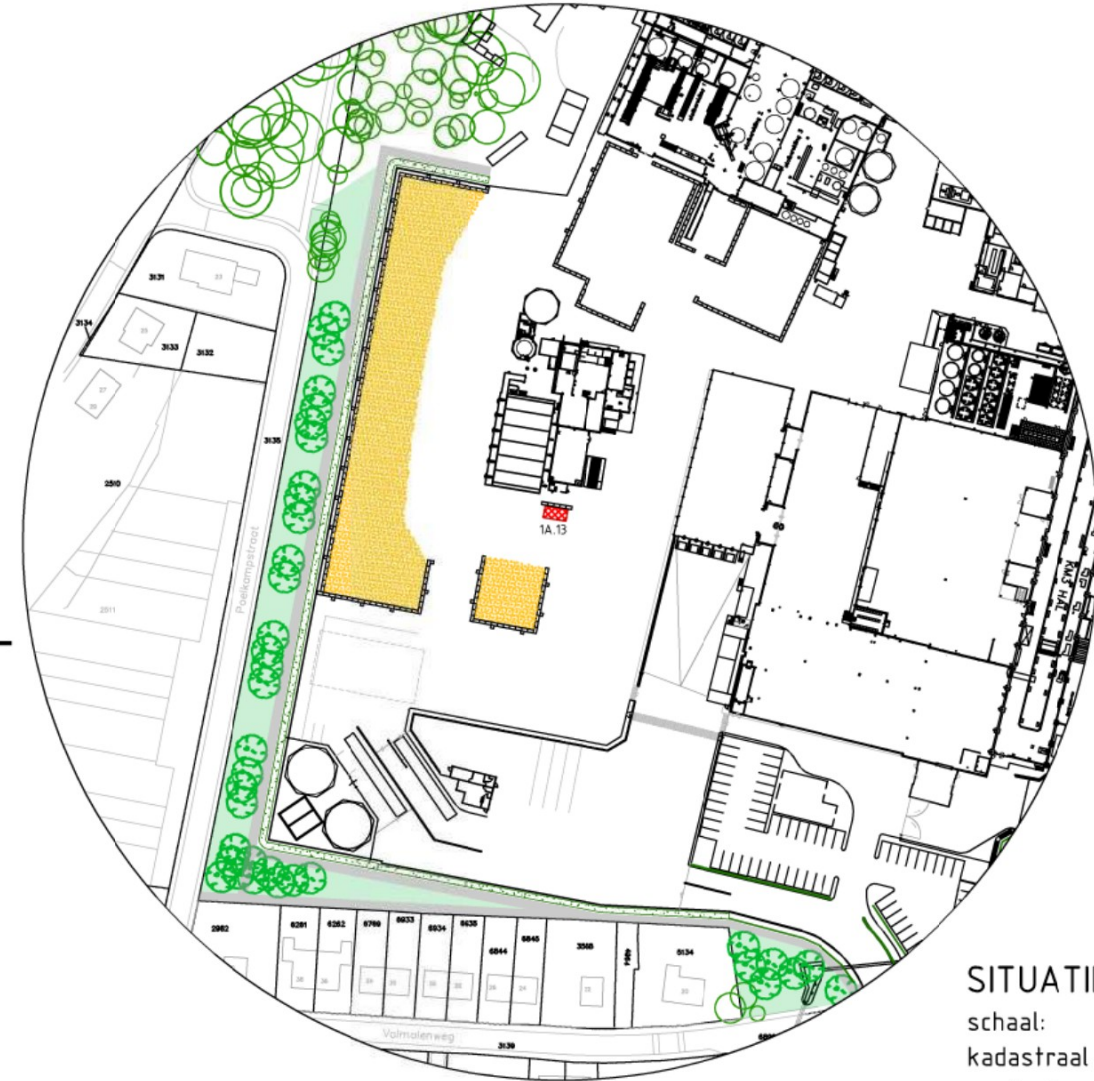

**vooraanzicht**  
opstelling op stelcon betonplaten /  
bestrating i.o.m. leverancier

**zijaanzicht**

**SITUATIE**  
schaal: 1:2000  
kadastraal gemeente: Hall  
sectie E nr.: 6901

**Portakabin-container (locatie 1A.13)**  
nieuwe opstelling controle unit chipsverwerking

**plattegrond**

voor brandveiligheid zie tekening BA-03

historie			initialen
	wijzigingsdatum	omschrijving wijziging	
F			
E			
D			
C			
B			
A			

OPDRACHTGEVER: Coldenhovenseweg 12, 6961-ED te Eerbeek	SCHAAL: 1:100	Architektenbureau <b>JANSEN EERBEEK b.v.</b>
WERK: Vergunningsaanvraag Ontwikkelfase 1A, onderdeel 1A.13	DATUM: 16-12-2022	
BETREFT: Opstelling container controle chipsverwerking	INITIALEN TEKENAAR: [Redacted]	tel.: 0313-659039 website: www.arbujans.nl e-mail: info@janseneerbeek.nl
FASE: Vergunning	STATUS: Definitief	molenstraat 30 postbus 7 6960 AA Eerbeek
		WERK NO: <b>21-3935</b>
		BLAD NO: <b>BA-02</b>
		REVISIE

"brand"-/blokkenwand,  
h=4mtr.  
locatie 1A.13

**SITUATIE**  
kadastraal sectie E  
gemeente: Hall  
nr.: 6901

historie	F			
	E			
	D			
	C			
	B			
	A			
	wijzigingsdatum	omschrijving wijziging		initialen

OPDRACHTGEVER:  
Coldenhovenseweg 12, 6961-ED te Eerbeek

WERK:  
Vergunningsaanvraag  
Ontwikkelfase 1A, onderdeel 1A.13

BETREFT:  
Brandveiligheid rondom container

SCHAAL:  
1:500

DATUM:  
16-12-2022

INITIALEN TEKENAAR:  
[Redacted]