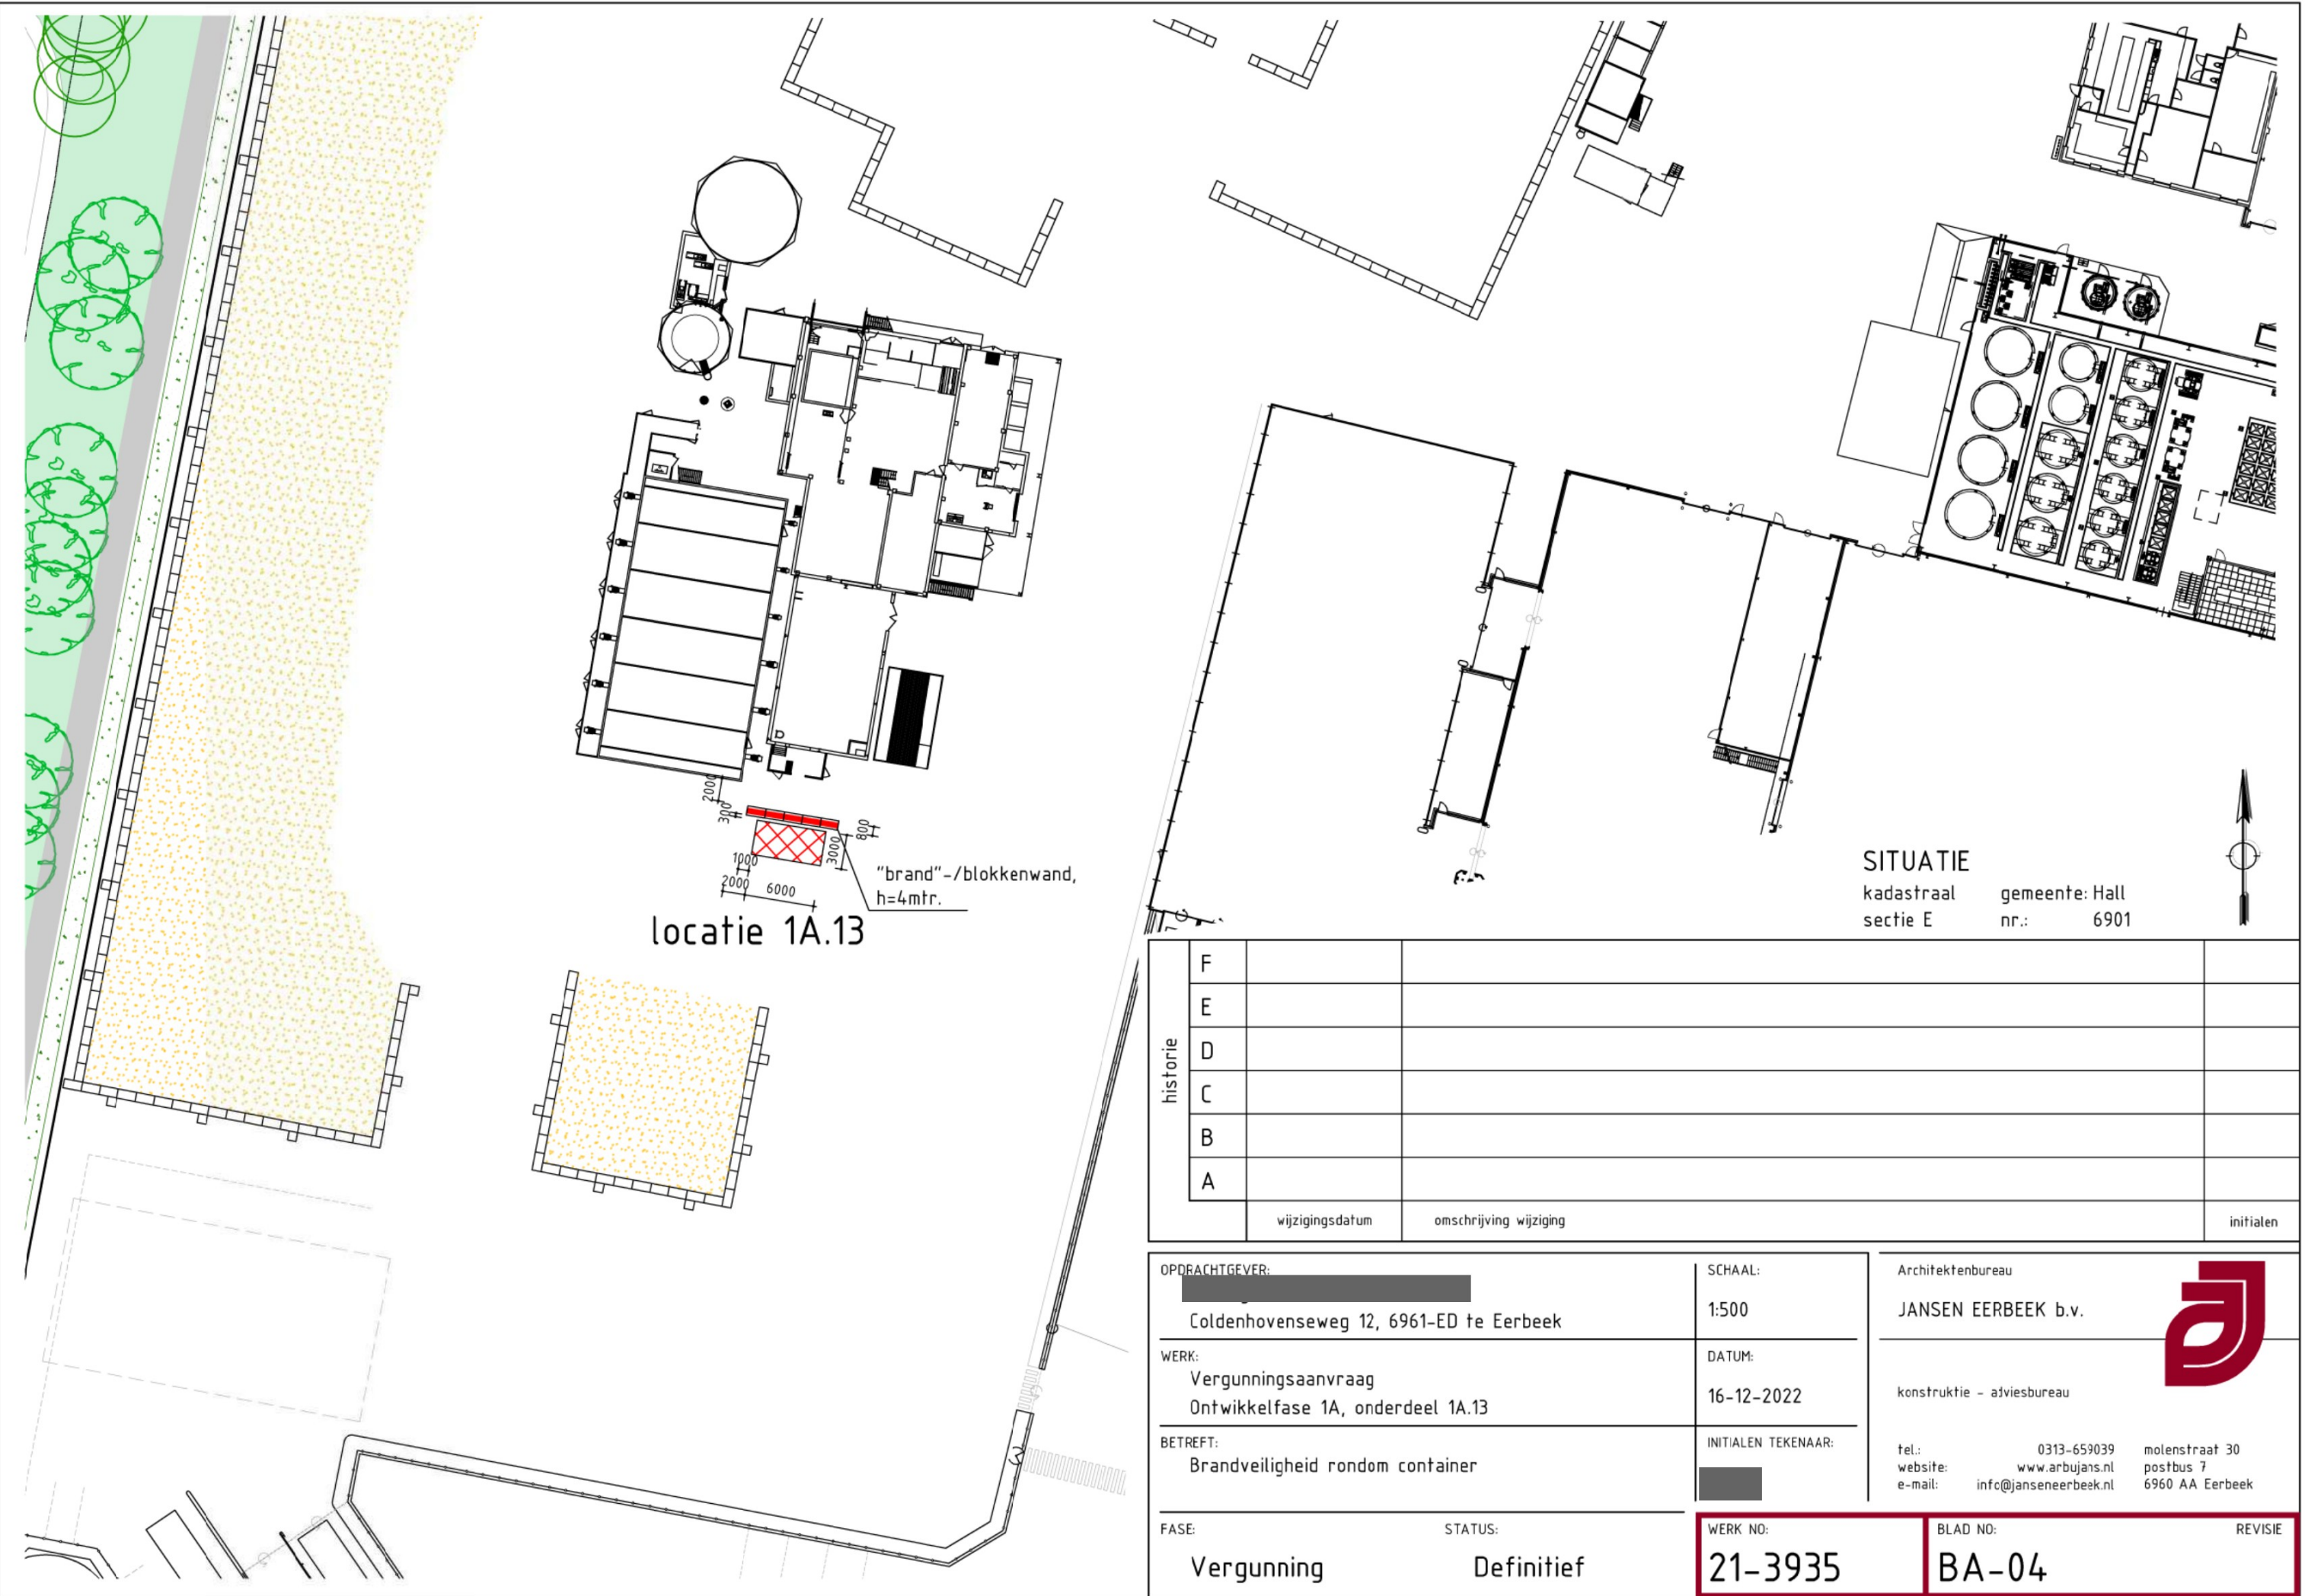

**vooraanzicht**  
opstelling op stelcon betonplaten /  
bestrating i.o.m. leverancier

**zijaanzicht**

**SITUATIE**  
schaal: 1:2000  
kadastraal gemeente: Hall  
sectie E nr.: 6901

**Portakabin-container (locatie 1A.13)**  
nieuwe opstelling controle unit chipsverwerking

**plattegrond**

voor brandveiligheid zie tekening BA-03

historie			initialen
	wijzigingsdatum	omschrijving wijziging	
F			
E			
D			
C			
B			
A			

OPDRACHTGEVER: Coldenhovenseweg 12, 6961-ED te Eerbeek	SCHAAL: 1:100	Architektenbureau <b>JANSEN EERBEEK b.v.</b>
WERK: Vergunningsaanvraag Ontwikkelfase 1A, onderdeel 1A.13	DATUM: 16-12-2022	
BETREFT: Opstelling container controle chipsverwerking	INITIALEN TEKENAAR: [Redacted]	tel.: 0313-659039 website: www.arbujans.nl e-mail: info@janseneerbeek.nl
FASE: Vergunning	STATUS: Definitief	molenstraat 30 postbus 7 6960 AA Eerbeek
		WERK NO: <b>21-3935</b>
		BLAD NO: <b>BA-02</b>
		REVISIE

"brand"-/blokkenwand,  
h=4mtr.  
locatie 1A.13

**SITUATIE**  
kadastraal sectie E  
gemeente: Hall  
nr.: 6901

historie	F			
	E			
	D			
	C			
	B			
	A			
	wijzigingsdatum	omschrijving wijziging		initialen

OPDRACHTGEVER:  
Coldenhovenseweg 12, 6961-ED te Eerbeek

WERK:  
Vergunningsaanvraag  
Ontwikkelfase 1A, onderdeel 1A.13

BETREFT:  
Brandveiligheid rondom container

SCHAAL:  
1:500

DATUM:  
16-12-2022

INITIALEN TEKENAAR:  
[Redacted]