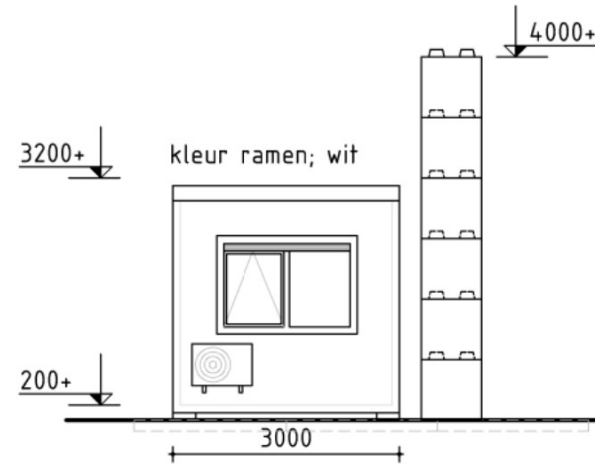

**vooraanzicht**  
opstelling op stelcon betonplaten /  
bestrating i.o.m. leverancier

**zijaanzicht**

**SITUATIE**  
schaal: 1:2000  
kadastraal gemeente: Hall  
sectie E nr.: 6901

**Portakabin-container (locatie 1A.13)**  
nieuwe opstelling controle unit chipsverwerking